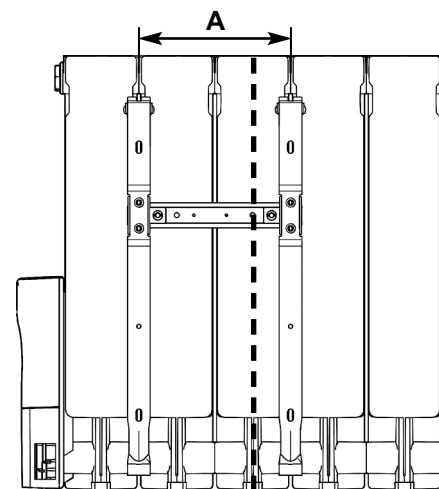

# 40008456

Instructions de montage  
Original mounting instruction 05/04/15 PVA

	L (mm)	A (mm)	B (mm)	C (mm)
500 W	372	100	50	50
750 W	472	200	100	100
1000 W	572	200	150	50
1250 W	772	400	250	150
1500 W	872	400	200	200
2000 W	1172	800	450	350