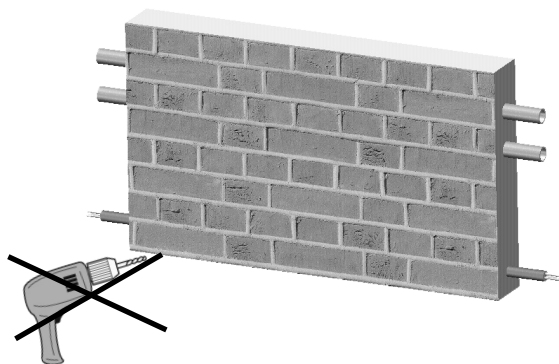

# 40008456

Instructions de montage  
Original mounting instruction 05/04/15 PVA

	L (mm)	A (mm)	B (mm)	C (mm)
500 W	372	100	50	50
750 W	472	200	100	100
1000 W	572	200	150	50
1250 W	772	400	250	150
1500 W	872	400	200	200
2000 W	1172	800	450	350